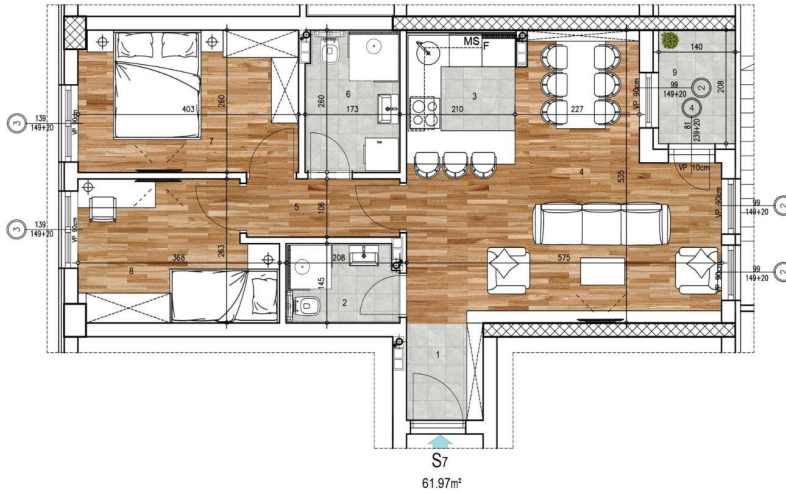

EMERALD HILL
property developers

Led Residence

Lamela II - Stan br. 7 - Prizemlje

Trosoban stan $61.97m^2$ Led Residence

L2 STAN 07
P= 62.79 m²

STAN 7
prizemlje

projektant: ATELJE KRESOVIĆ doo
Ulica Danila Kiša br.9, Novi Sad

LED Residence
Ledinačka

Položaj stana

Stan br. 7 - LAMELA 2

red.br.	prostorija	podna obloga	površina m²
1	hodnik	ker.pločice	2.48
2	kupatilo	ker.pločice	3.01
3	kuhinja	ker.pločice	4.84
4	dnevni boravak sa trpezarijom	parket	22.09
5	degažman	parket	2.96
6	kupatio	ker.pločice	4.50
7	spavaća soba	parket	10.42
8	spavaća soba	parket	8.77
9	terasa	ker.pločice	2.90
ukupno			61.97

HODNIK:	2.48m ²
KUPATILO:	3.01m ²
KUPATILO 2:	4.50m ²
KUHINJA:	4.84m ²
DN.SOBA SA TRP:	22.09m ²
TERASA:	2.90m ²
DEGAŽMAN:	2.96m ²
SPAVAĆA SOBA:	10.42m ²
SPAVAĆA SOBA:	8.77m ²
UKUPNO:	61.97m ²