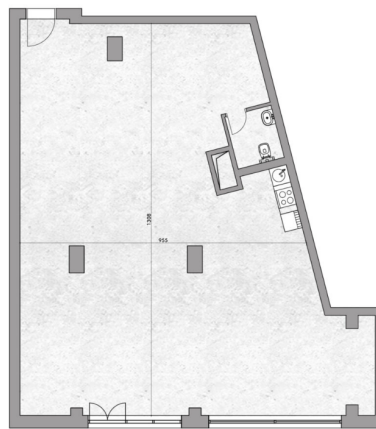

EMERALD HILL
property developers

Danube Residence

LOKAL 2 - Prizemlje

Lokal od 113.30m²

L2

Osnova lokala

Kupac

ime i prezime:

kontakt:

Orijentacija lokala

Po P I II III Pk

red. br.	prostorija	m ²
	LOKAL	
2	L	113.30